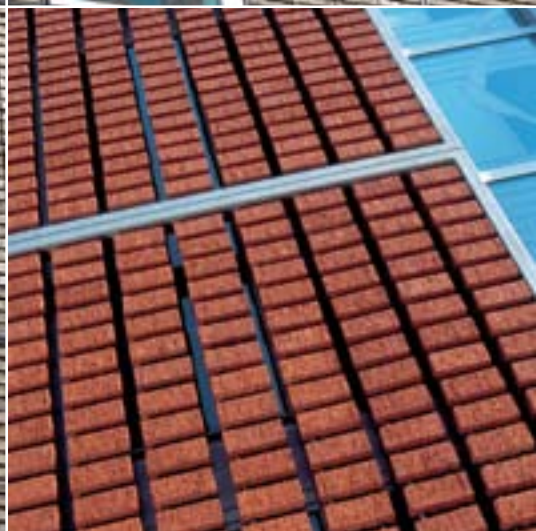

1toBuild

Eenschalige
prefab
baksteen-
elementen

Ontwerp
en bouw
in vrijheid

Ongekende
nieuwe
mogelijkheden
met 1toBuild

1toBuild: ontwerp en bouw in vrijheid

1toBuild staat voor een diversiteit aan eenschalige prefab baksteenelementen. Ontwerpers en uitvoerders worden met 1toBuild geïnspireerd tot nieuwe constructieve en decoratieve mogelijkheden in baksteen. Door uiteenlopende prefab productiemethodes zijn de decoratieve mogelijkheden met 1toBuild groter dan met traditioneel metselwerk. Bovendien profiteert u van alle voordelen van prefab, zoals snel en kostenefficiënt bouwen.

De enkelschalige panelen zijn leverbaar in meerdere uitvoeringen, zoals gelijmd of gegeren. De productie van de 1toBuild-panelen is in handen van diverse leveranciers, afhankelijk van de gekozen uitvoering. In deze folder treft u een aantal voorbeelden aan. De elementen zijn in het ontwerp in te passen en kunnen aansluiten op andere gevelelementen. Denk daarbij aan glas- of staalconstructies. Bent u op zoek naar inspiratie? Neem dan contact op met Wienerberger.

Wienerberger BrickSupport

BrickSupport van Wienerberger staat voor vernieuwing in keramische bouwmaterialen. Innovaties die een bron van inspiratie zijn voor ontwerp en bouwtechniek; zowel op individueel als op projectniveau. Door inlevingsvermogen en dankzij bundeling van kennis en kunde op keramisch gebied ontstaan er fraaie en nieuwe toepassingen. Een sprekend voorbeeld van BrickSupport is 1toBuild.