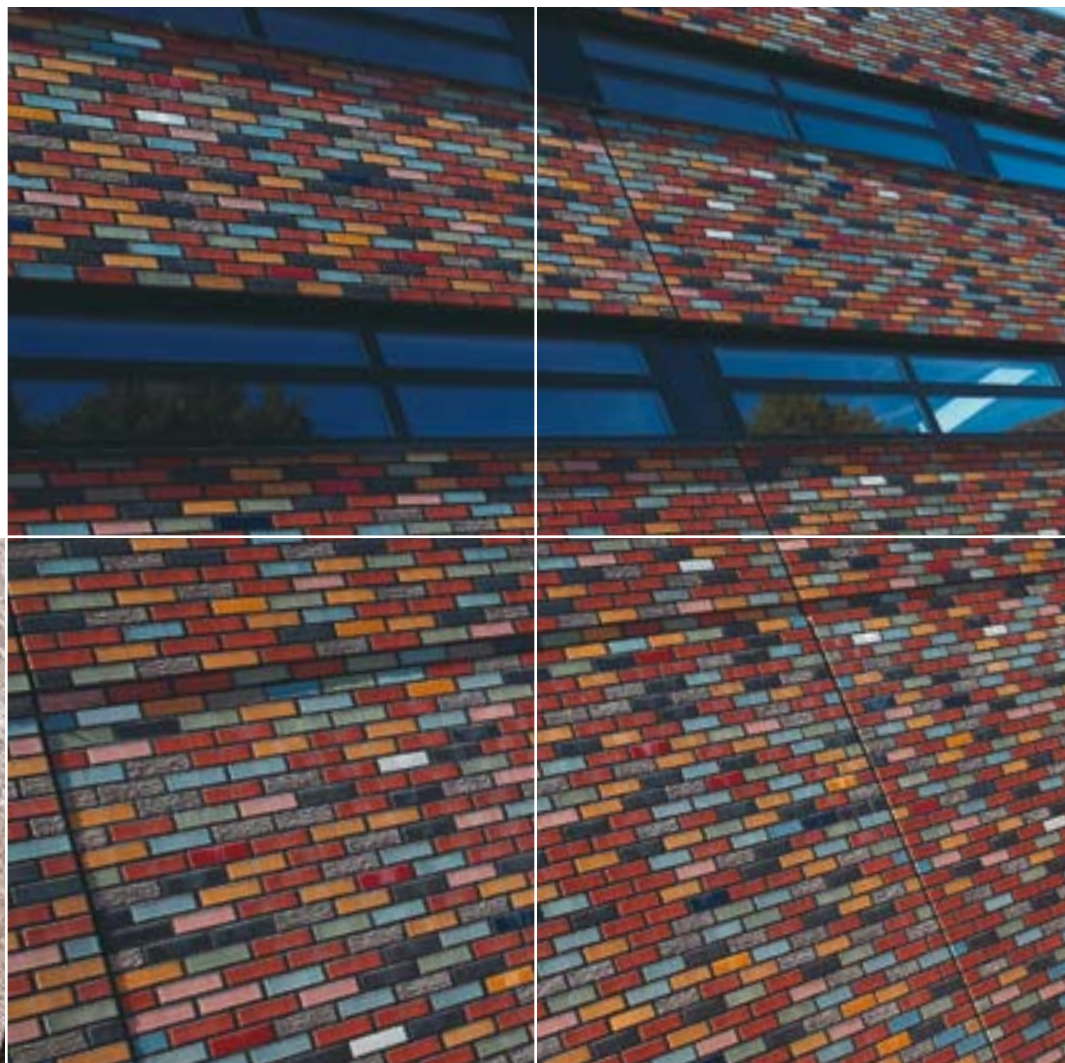

1toBuild

Eenschalige
prefab
baksteen-
elementen

Ontwerp
en bouw
in vrijheid

Ongekende
nieuwe
mogelijkheden
met 1toBuild

1toBuild: ontwerp en bouw in vrijheid

1toBuild staat voor een diversiteit aan eenschalige prefab baksteenelementen. Ontwerpers en uitvoerders worden met 1toBuild geïnspireerd tot nieuwe constructieve en decoratieve mogelijkheden in baksteen. Door uiteenlopende prefab productiemethodes zijn de decoratieve mogelijkheden met 1toBuild groter dan met traditioneel metselwerk. Bovendien profiteert u van alle voordelen van prefab, zoals snel en kostenefficiënt bouwen.

De enkelschalige panelen zijn leverbaar in meerdere uitvoeringen, zoals gelijmd of gegeren. De productie van de 1toBuild-panelen is in handen van diverse leveranciers, afhankelijk van de gekozen uitvoering. In deze folder treft u een aantal voorbeelden aan. De elementen zijn in het ontwerp in te passen en kunnen aansluiten op andere gevelelementen. Denk daarbij aan glas- of staalconstructies. Bent u op zoek naar inspiratie? Neem dan contact op met Wienerberger.

Wienerberger BrickSupport

BrickSupport van Wienerberger staat voor vernieuwing in keramische bouwmaterialen. Innovaties die een bron van inspiratie zijn voor ontwerp en bouwtechniek; zowel op individueel als op projectniveau. Door inlevingsvermogen en dankzij bundeling van kennis en kunde op keramisch gebied ontstaan er fraaie en nieuwe toepassingen. Een sprekend voorbeeld van BrickSupport is 1toBuild.