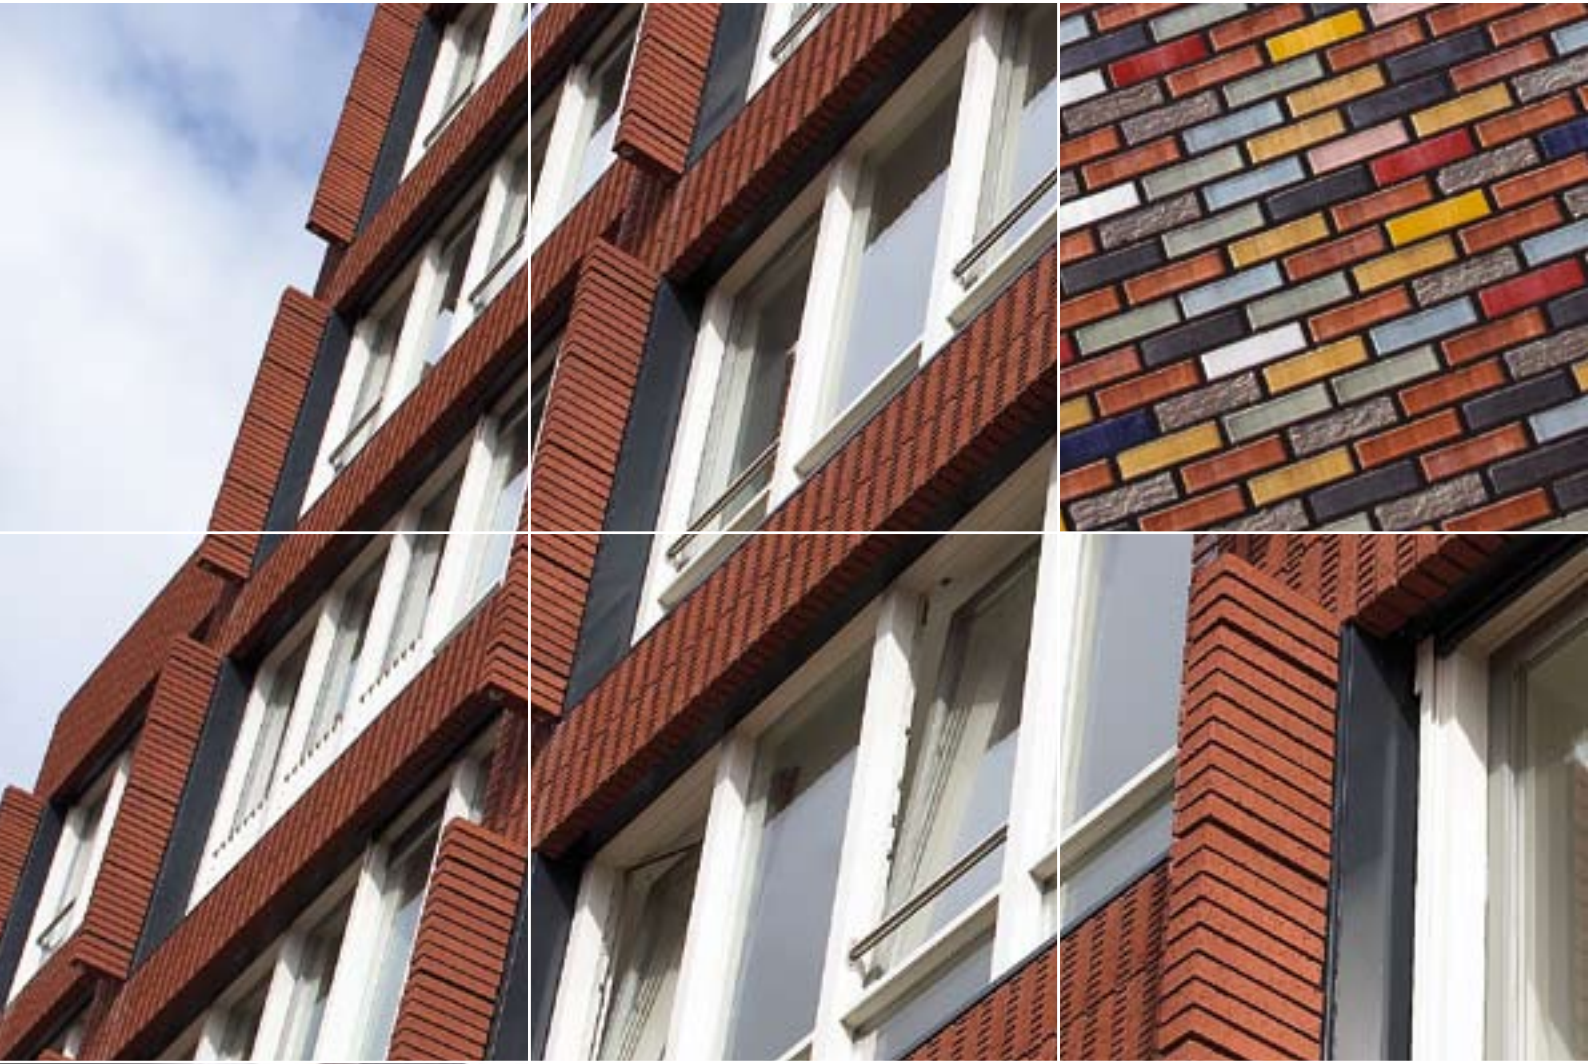

1toBuild

Eenschalige
prefab
baksteen-
elementen

Ontwerp
en bouw
in vrijheid

Ongekende
nieuwe
mogelijkheden
met 1toBuild

1toBuild: ontwerp en bouw in vrijheid

1toBuild staat voor een diversiteit aan eenschalige prefab baksteenelementen. Ontwerpers en uitvoerders worden met 1toBuild geïnspireerd tot nieuwe constructieve en decoratieve mogelijkheden in baksteen. Door uiteenlopende prefab productiemethodes zijn de decoratieve mogelijkheden met 1toBuild groter dan met traditioneel metselwerk. Bovendien profiteert u van alle voordelen van prefab, zoals snel en kostenefficiënt bouwen.

De enkelschalige panelen zijn leverbaar in meerdere uitvoeringen, zoals gelijmd of gegeren. De productie van de 1toBuild-panelen is in handen van diverse leveranciers, afhankelijk van de gekozen uitvoering. In deze folder treft u een aantal voorbeelden aan. De elementen zijn in het ontwerp in te passen en kunnen aansluiten op andere gevelelementen. Denk daarbij aan glas- of staalconstructies. Bent u op zoek naar inspiratie? Neem dan contact op met Wienerberger.

Wienerberger BrickSupport

BrickSupport van Wienerberger staat voor vernieuwing in keramische bouwmaterialen. Innovaties die een bron van inspiratie zijn voor ontwerp en bouwtechniek; zowel op individueel als op projectniveau. Door inlevingsvermogen en dankzij bundeling van kennis en kunde op keramisch gebied ontstaan er fraaie en nieuwe toepassingen. Een sprekend voorbeeld van BrickSupport is 1toBuild.