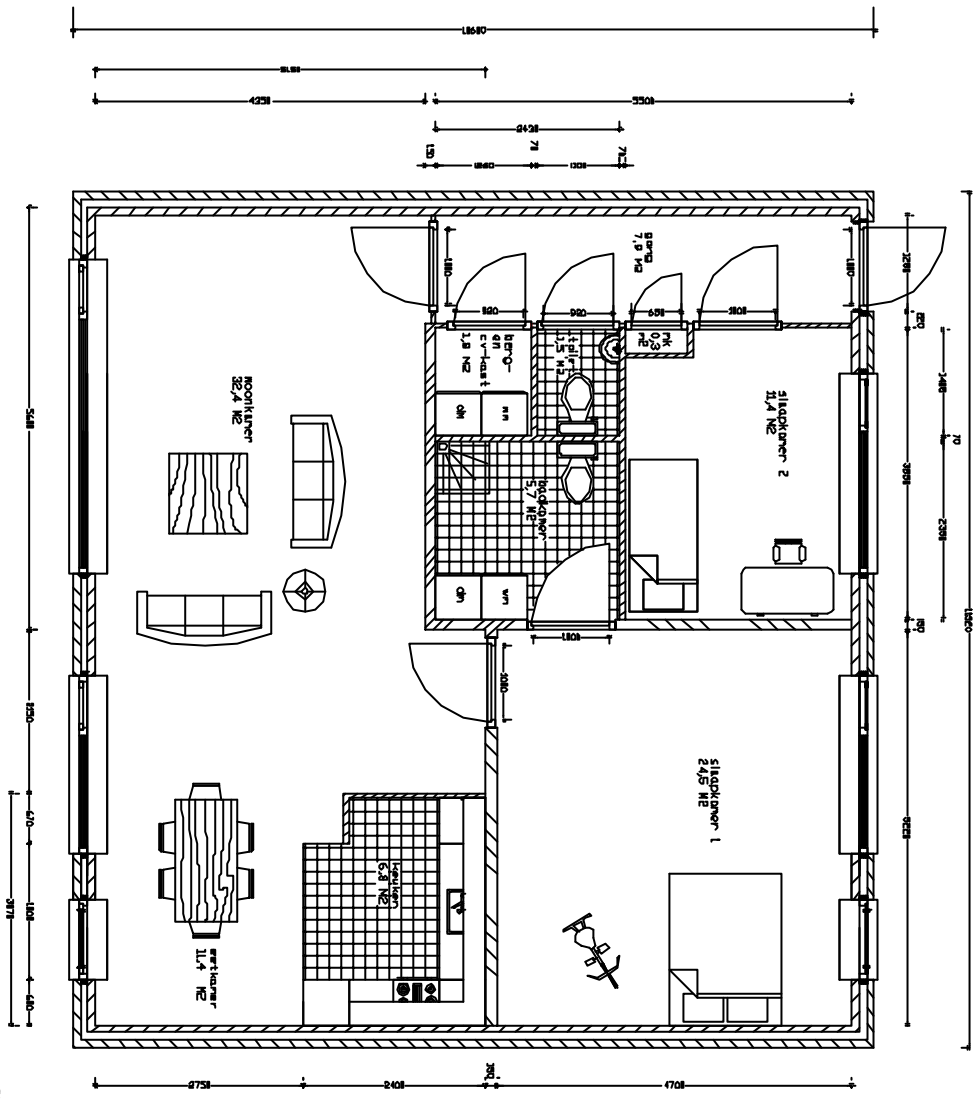

Datum	Ontwerp	Maten	Schaal	Gewijzigd
11/10/02	M.J.Roos	mm	1:2000	
Vaartland				

□ = 20 x 20 mtr

Situatie	tekeningnr.
	S01

St. Liduinastichting, st. liduinstraat 10, 3117CS Schiedam
 Tel. 010 4264925 - Fax. 010 4737302 - Email. marce@frankeland.nl

BVD = 600 m²
 NVD = 49,6 m²
 school 1100
 maten in mm
 ontwerper M.J. Roos
 Datum 13-10-02

3100 = 1802 NE
 5480 = 1037 NE
 1100 = 1037 NE
 1100 = 1037 NE
 1100 = 1037 NE
 1100 = 1037 NE