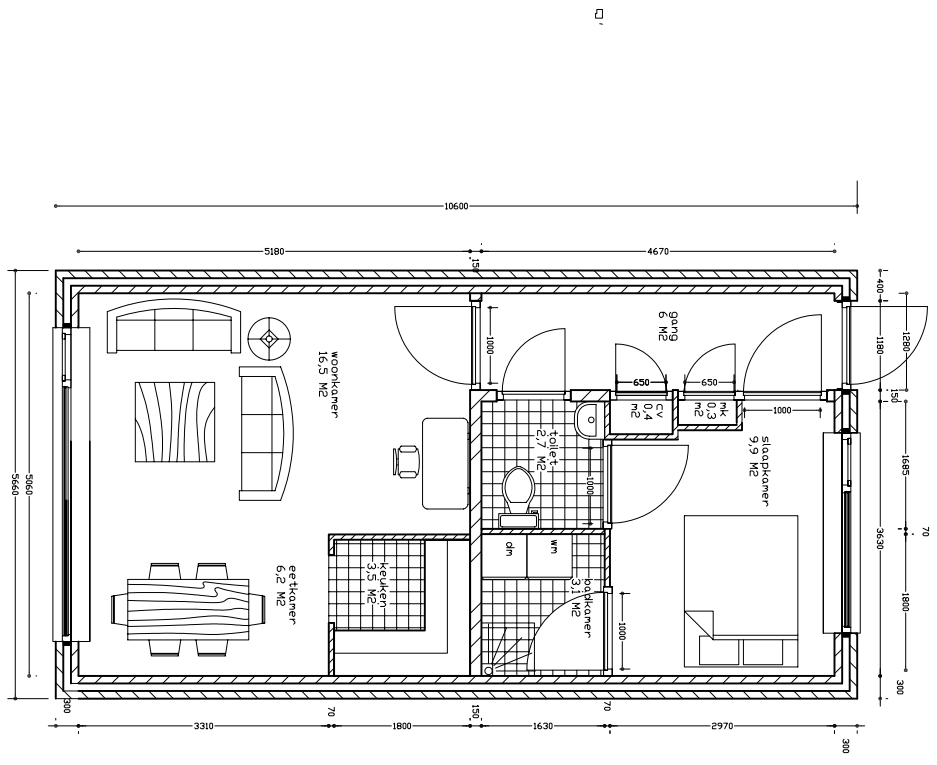

Datum	Ontwerp	Maten	Schaal	Gewijzigd
11/10/02	M.J.Roos	mm	1:2000	
Vaartland				

□ = 20 x 20 mtr

Situatie	tekeningnr.
	S01

St. Liduinastichting, st. liduinstraat 10, 3117CS Schiedam
 Tel. 010 4264925 - Fax. 010 4737302 - Email. marce@frankeland.nl

BVD = 600 m²
 NVD = 49,6 m²
 school 1100
 maten in mm
 ontwerper M.J. Roos
 Datum 13-10-02

3100 = 1802 NE
 5480 = 1037 NE
 1100 = 1037 NE
 1100 = 1037 NE
 1100 = 1037 NE
 1100 = 1037 NE