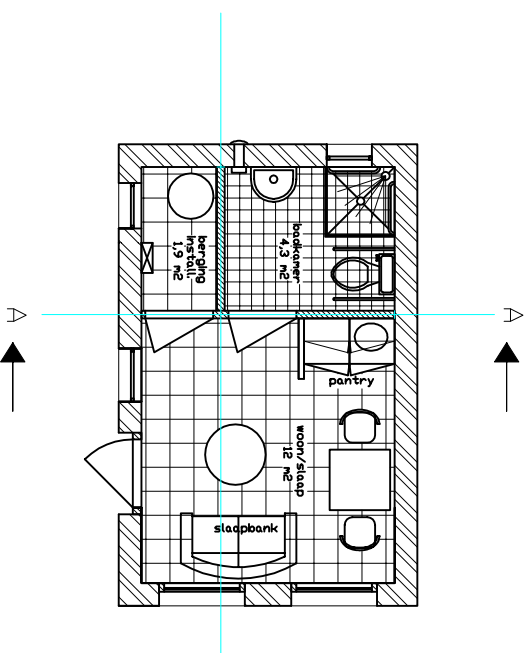

Datum	Ontwerp	Maten	Schaal	Gewijzigd
30/5/2006	MR	mm	1:50	

Casa Dlto, Tuinberging

Nieuwe situatie

tekeningnr.

02

St. Liduinastrichting, St.Liduinastraat 10, 3117 CS Schiedam  
 tel 010 4264925, fax: 010 4737302, Email: info@frankeland.nl

Doorsnede A - A

Linker zij aanzicht

Voor aanzicht

Rechter zij aanzicht

Datum	Ontwerp	Maten	Schaal	Gewijzigd
30/5/2006	MR	mm	1:100	
Casa Dlto, Tuinberging				
Nieuwe situatie, Gevels en Doorsnede				
tekeningnr.				
06				
St. Liduina stichting, St.Liduinastraat 10, 3117 CS Schiedam tel 010 4264925, fax. 010 4737302, Email: info@frankeland.nl				