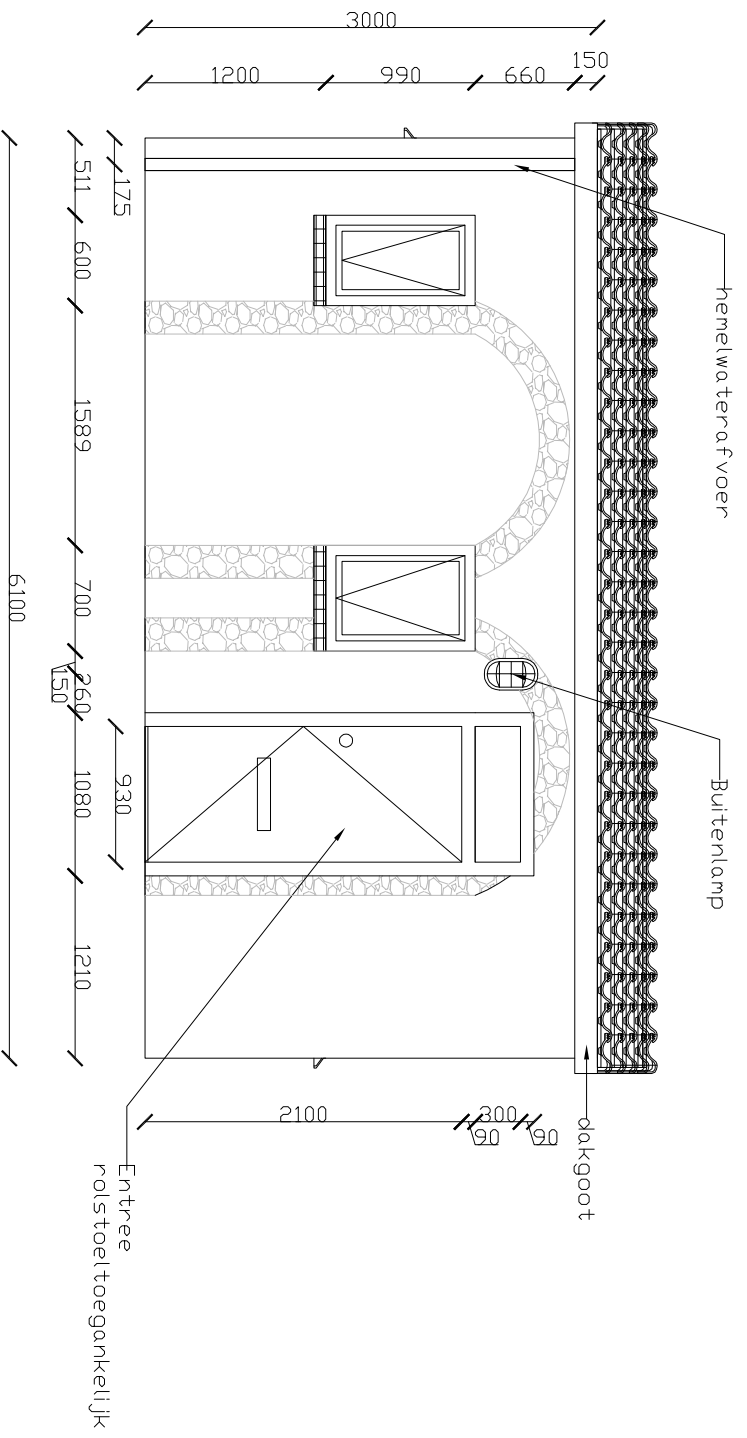

VOORAANZICHT

Datum	Ontwerp	Maten	Schaal	Gewijzigd
30/5/2006	MR	mm	1:50	
Casa Dlto, Tuinberging				
Nieuwe situatie, Vooraanzicht				
				tekeningnr.
				09

St. Liduinastraat 10, 3117 CS Schiedam
tel 010 4264925, fax. 010 4737302, Email: info@frankeland.nl