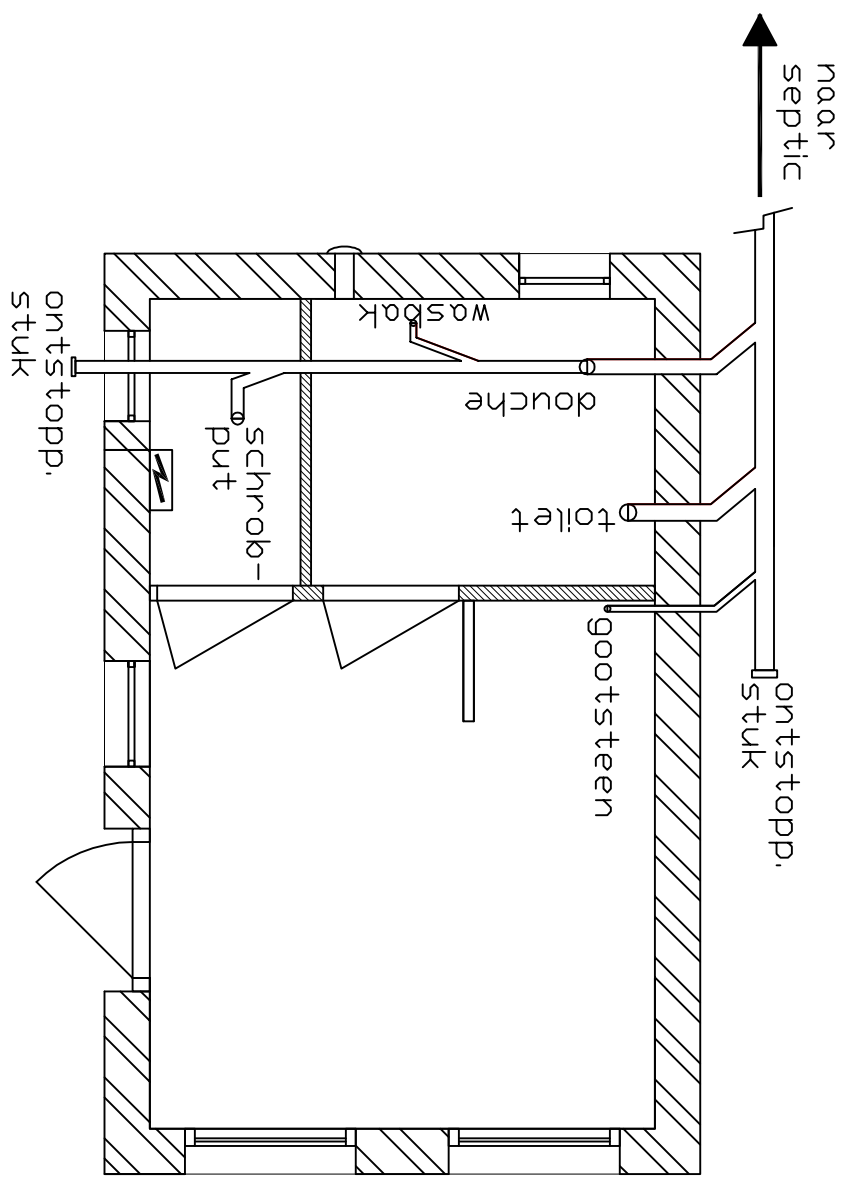

rioolafvoer

aanv.
Koud

Datum	Ontwerp	Maten	Schaal	Gewijzigd
30/5/2006	MR	mm	1:50	
Casa Olto, Tuinberging				
Nieuwe situatie, Riolafvoer				
St. Liduinastrichting, St.Liduinastraat 10, 3117 CS Schiedam				tekeningnr.
tel 010 4264925, fax. 010 4737302, Email: info@frankeland.nl				03