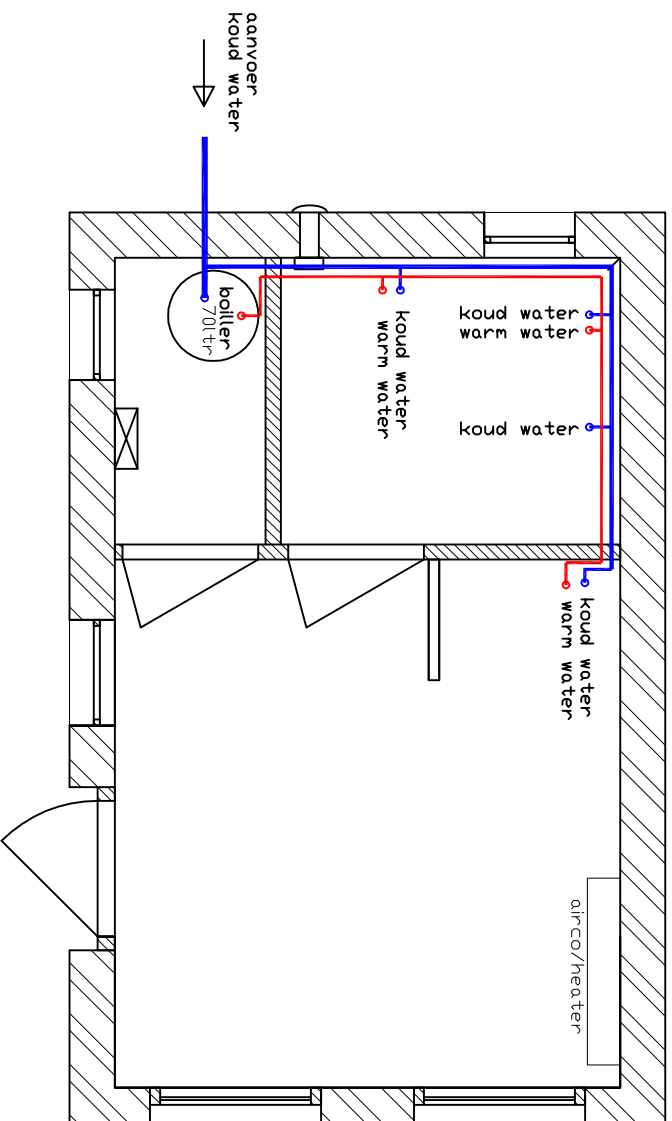

Koud- en warm water

Datum	Ontwerp	Maten	Schaal	Gewijzigd
30/5/2006	MR	mm	1:50	
Casa Dito, Tuinberging				
Nieuwe situatie, koud- en warm water				
St. Liduinastrichting, St.Liduinastraat 10, 3117 CS Schiedam				tekeningnr. 05
tel: 010 4264925, fax: 010 4737302, Email: info@frankeland.nl