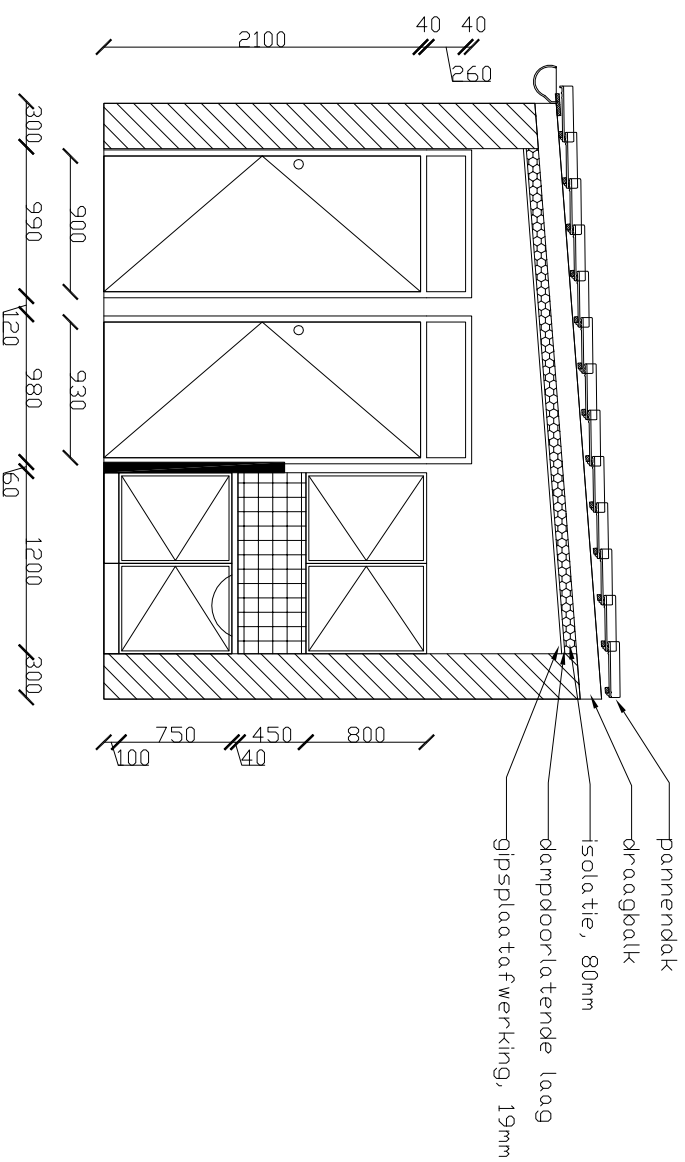

Doorsnede A - A

Datum	Ontwerp	Maten	Schaal	Gewijzigd
30/5/2006	MR	mm	1:50	
Casa Dito, Tuinberging				
Nieuwe situatie, Doorsnede A-A				
St. Liduina stichting, St.Liduinastraat 10, 3117 CS Schiedam				
tel 010 4264925, fax: 010 4737302, Email: info@frankeland.nl				
tekeningnr.				10