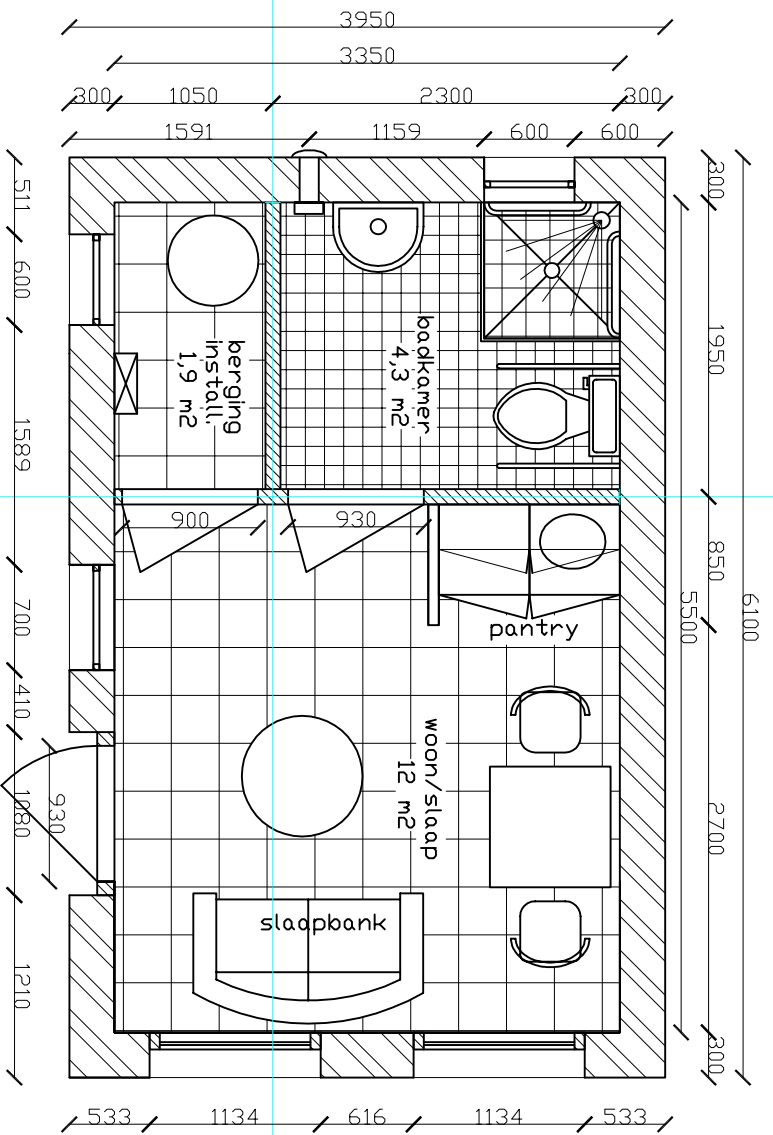

Datum	Ontwerp	Maten	Schaal	Gewijzigd
30/5/2006	MR	mm	1:50	

Casa Dlto, Tuinberging

Nieuwe situatie

tekeningnr.

02

St. Liduinastrichting, St.Liduinastraat 10, 3117 CS Schiedam
tel 010 4264925, fax: 010 4737302, Email: info@frankeland.nl