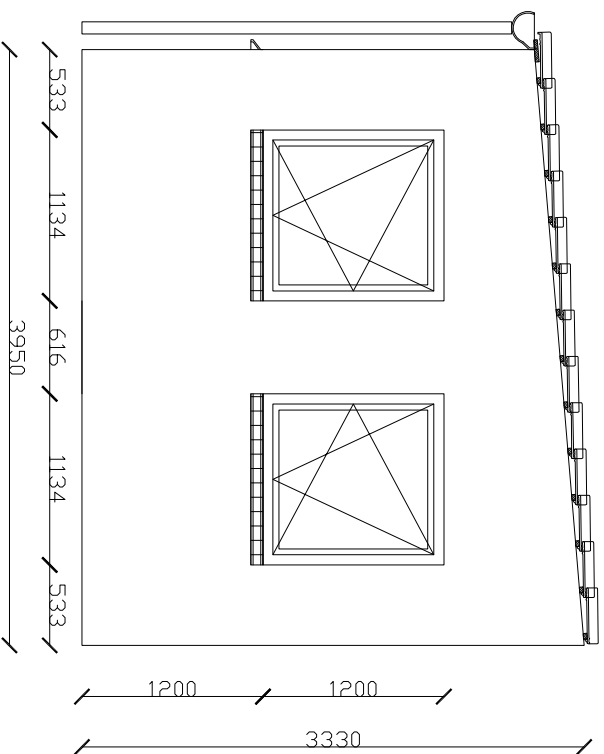

Rechter zijanzicht

Datum	Datwerp	Maten	Schaal	Gewijzigd
30/5/2006	MR	mm	1:50	
Casa Dito, Tuinberging				
Nieuwe situatie, Rechter zijgevel				
St. Liduïnastichting, St.Liduïnastraat 10, 3117 CS Schiedam				tekeningnr. 08
tel 010 4264925, fax: 010 4737302, Email: info@frankeland.nl