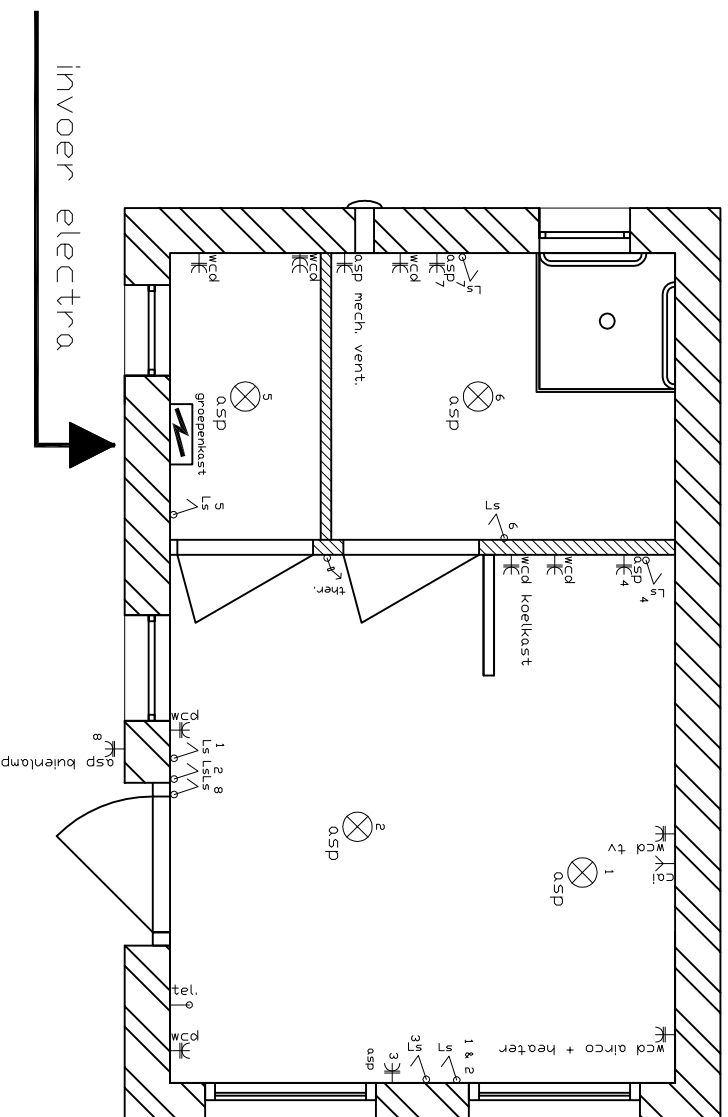

Electra

Datum	Ontwerp	Maten	Schaal	Gewijzigd
30/5/2006	MR	mm	1:50	
Casa Plto, Tuinbergging				
Nieuwe situatie, electra				
St. Liduinastrichting, St.Liduinastraat 10, 3117 CS Schiedam				tekeningnr.
tel 010 4264925, fax. 010 4737302, Email: info@frankeland.nl				04