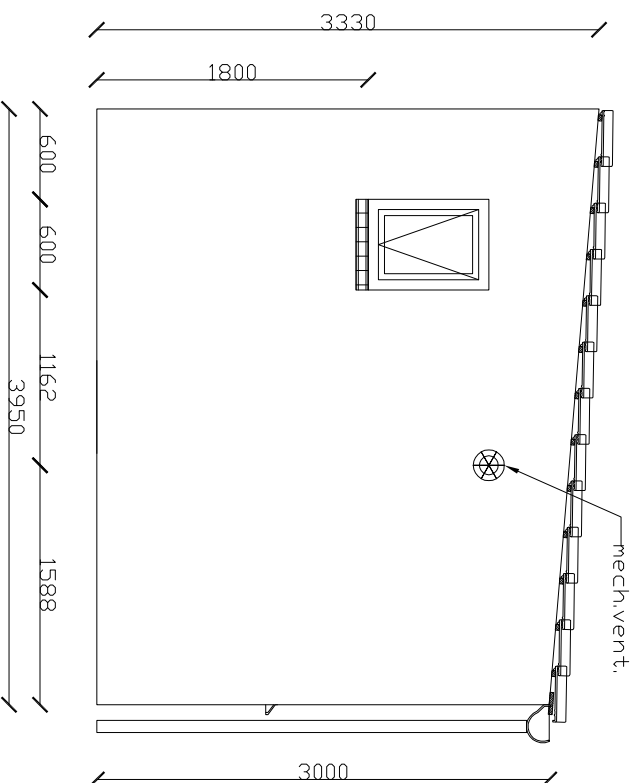

Doorsnede A - A

Linker zij aanzicht

Voor aanzicht

Rechter zij aanzicht

Datum	Ontwerp	Maten	Schaal	Gewijzigd
30/5/2006	MR	mm	1:100	
Casa Dlto, Tuinberging				
Nieuwe situatie, Gevels en Doorsnede				
tekeningnr.				
06				
St. Liduina stichting, St.Liduinastraat 10, 3117 CS Schiedam tel 010 4264925, fax. 010 4737302, Email: info@frankeland.nl				