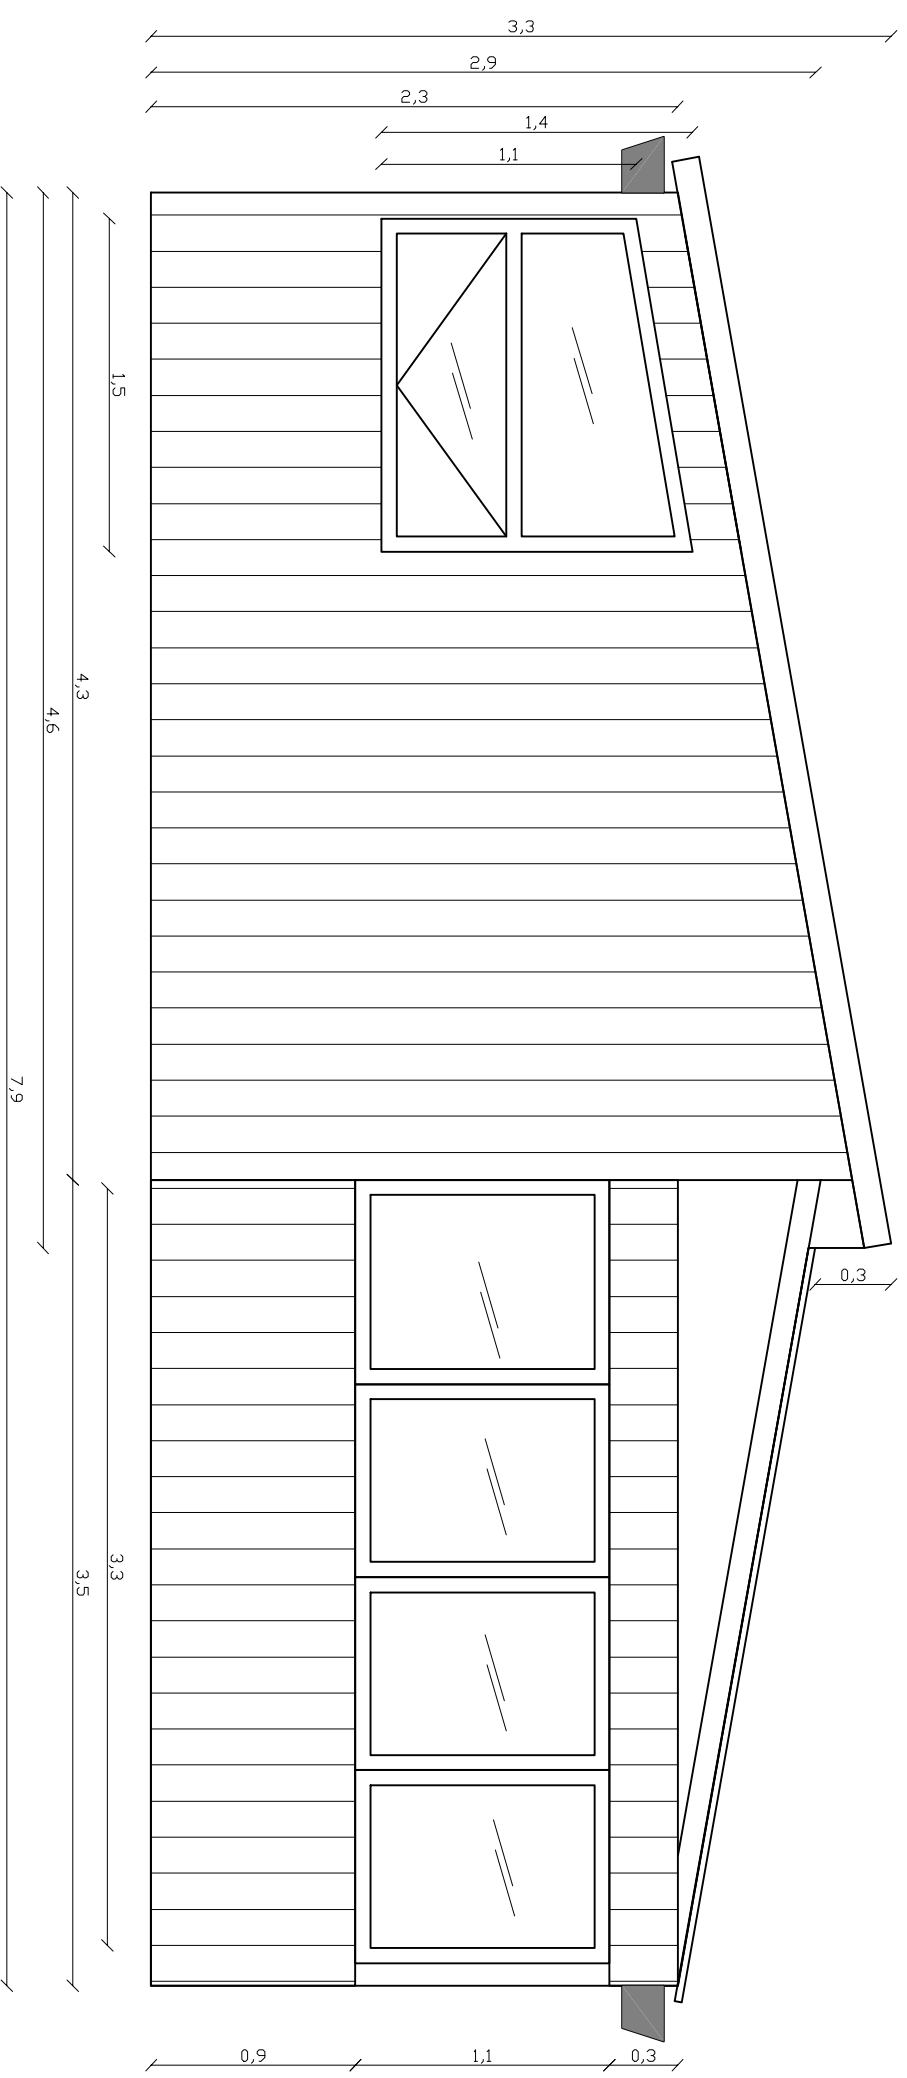

Datum	Ontwerp	Maten	Schaal	Gewijzigd
02-01-06	M.J.Roos	M	NVT	

Buithenhuys

Zijaanzicht - bestaande situatie

M.J.Roos - Rietgors 104 - 2991 MT Barendrecht Tel. (0180) 622791 - Email: m.j.roos@wxs.nl	tekeningnr. 401