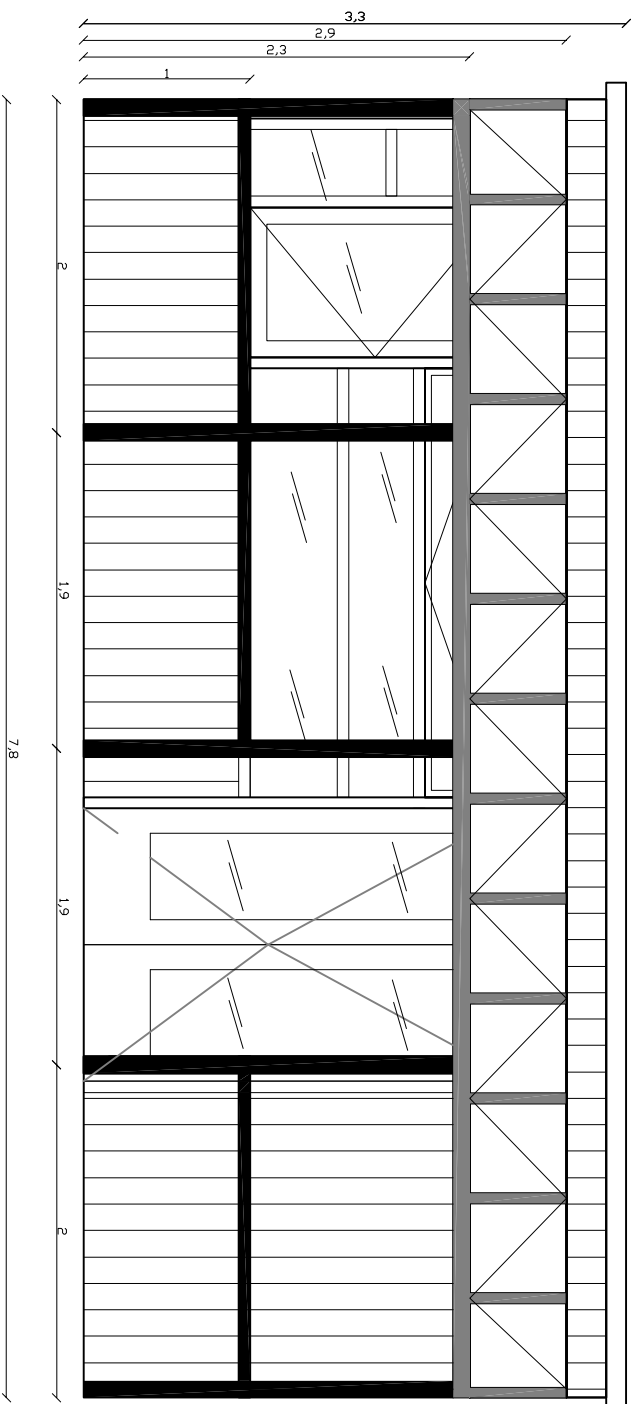

Datum	Ontwerp	Maten	Schaal	Gewijzigd
02-01-06	M.J.Roos	M	NVT	

Buithenhuis

Plattegrond - nieuwe situatie

tekeningnr.

M.J.Roos - Rietgors 104 - 2991 MT Barendrecht
 Tel. (0180) 622791 - Email: m.j.roos@wxs.nl

502

Datum	Ontwerp	Maten	Schaal	Gewijzigd
02-01-06	M.J.Roos	M	NVT	

Buithenhuys

Voorraanzicht - bestaande situatie

tekeningnr.

M.J.Roos - Rietgors 104 - 2991 MT Barendrecht
 Tel. (0180) 622791 - Email: m.j.roos@wxs.nl