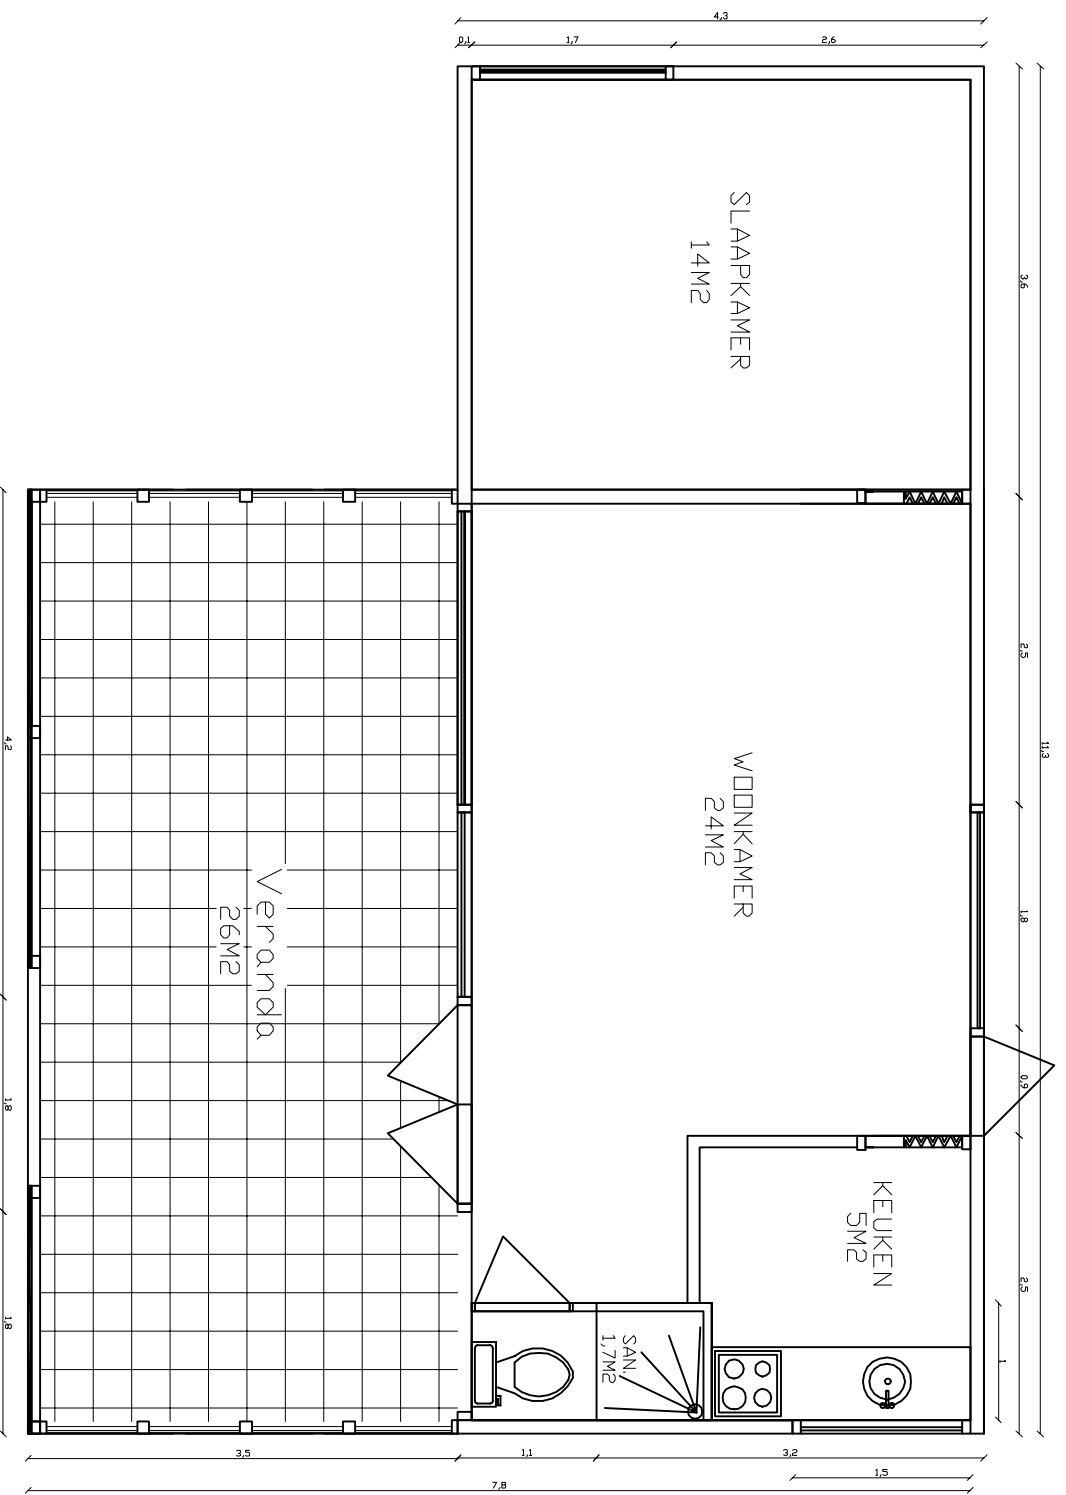

Datum	Dntwerp	Maten	Schaal	Gewijzigd
02-01-06	M.J.Roos	M	NVT	

Buitemhuis

Plattegrond - bestaande situatie

tekeningnr.

402

M.J.Roos - Rietgors 104 - 2991 MT Barendrecht
 Tel. (0180) 622791 - Email: m.j.roos@wxs.nl

Datum	Ontwerp	Maten	Schaal	Gewijzigd
02-01-06	M.J.Roos	M	NVT	

Buithenhuis

Plattegrond - nieuwe situatie

tekeningnr.

M.J.Roos - Rietgors 104 - 2991 MT Barendrecht
 Tel. (0180) 622791 - Email: m.j.roos@wxs.nl