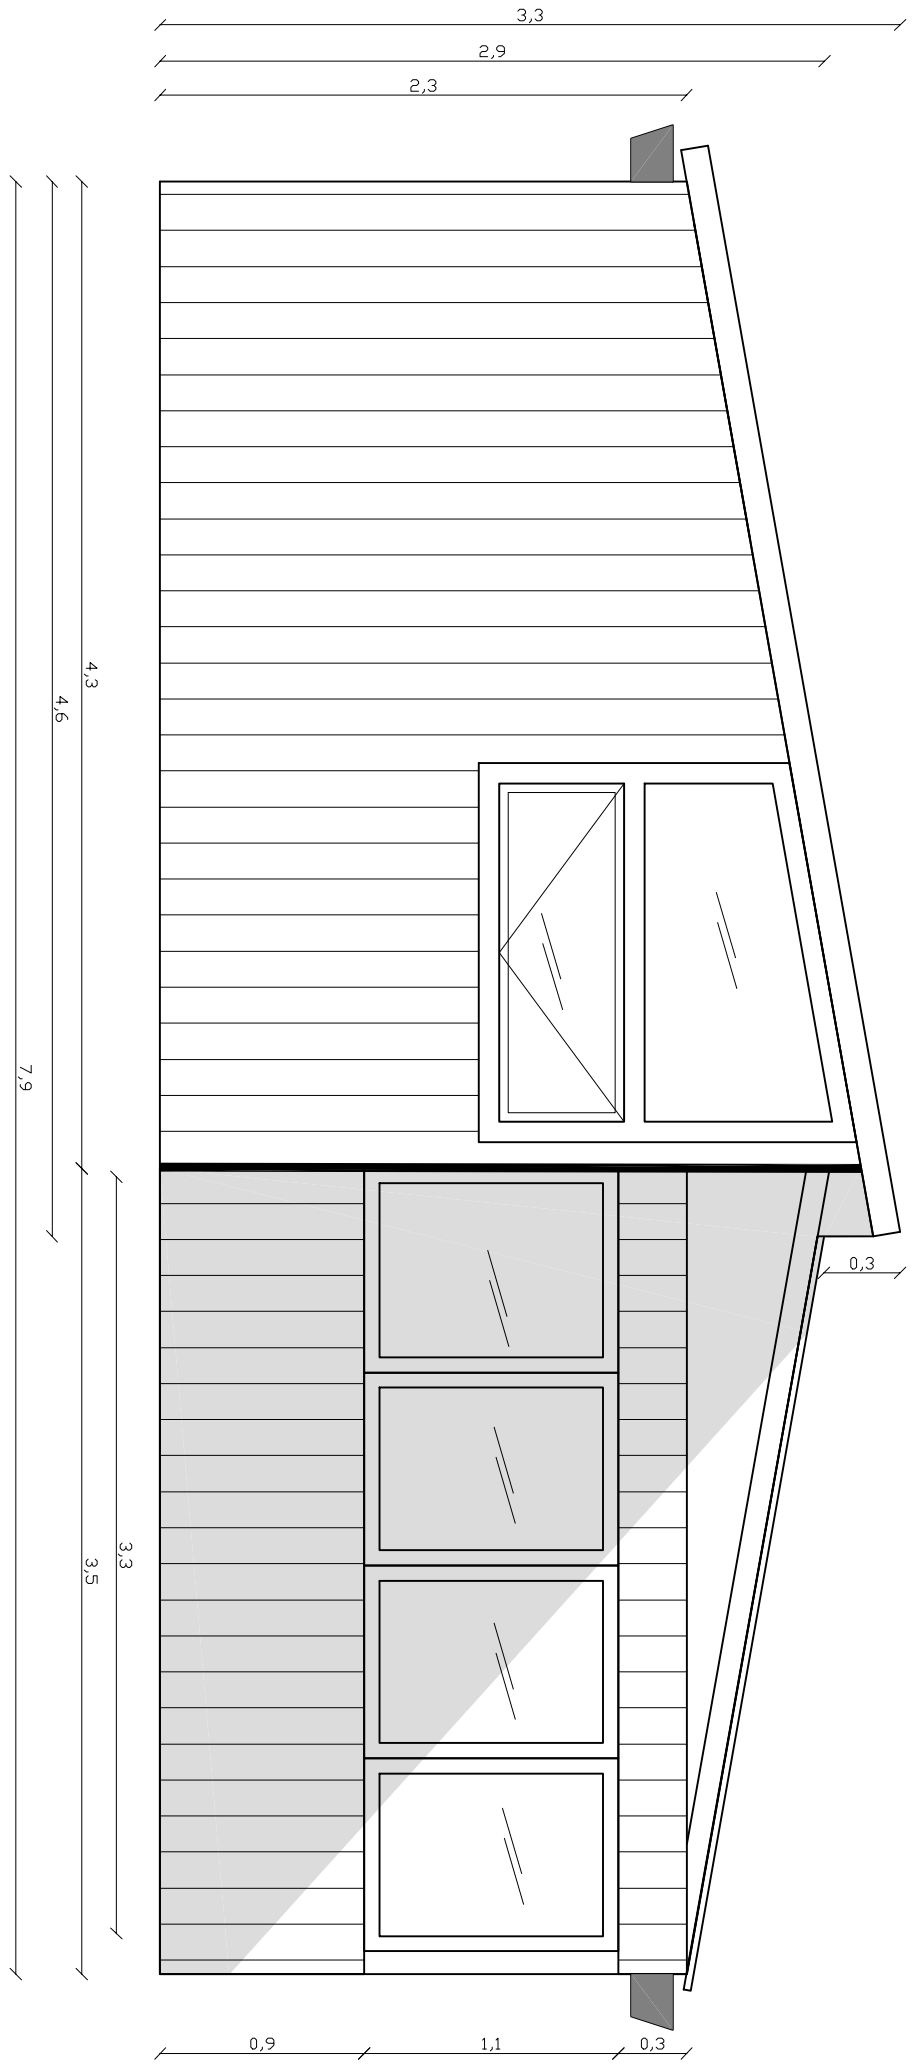

500

Datum	Ontwerp	Maten	Schaal	Gewijzigd
02-01-06	M.J.Roos	M	NVT	

Buithenhuys

Zijaanzicht - bestaande situatie

M.J.Roos - Rietgors 104 - 2991 MT Barendrecht Tel. (0180) 622791 - Email: m.j.roos@wxs.nl	tekeningnr. 401
--	--------------------

Datum	Ontwerp	Maten	Schaal	Gewijzigd
02-01-06	M.J.Roos	M	NVT	

Buithenhuus

Zijaanzicht - nieuwe situatie

tekeningnr.

M.J.Roos - Rietgors 104 - 2991 MT Barendrecht
 Tel. (0180) 622791 - Email: m.j.roos@wxs.nl